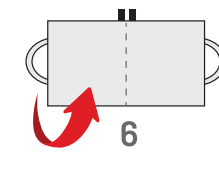

1

2

3

4

5

6

7

FR - Ce produit est destiné à un usage domestique.

Housse de protection pour ensemble table et assises ORON :

- Taille S & M. Compatible avec les ensembles table/chaises du marché de 155 à 170 cm.
- Taille L. Compatible avec les ensembles table/chaises du marché de 185 cm.

Housse de protection pour ensemble table et assises ANCÔNE :

- Compatible avec les ensembles table/chaises du marché de 220 cm.

Fixation par 4 attaches réglables et 2 liens aux extrémités.

Penser à attacher les accroches aux 4 pieds de votre table afin d'ajuster la housse de protection et éviter toute prise au vent.

Tissu épais 190gr/m2 résistant à l'abrasion. Imperméable et résistant aux UV.

Ajustable grâce à un système de liens aux deux extrémités.

Ecoulement de l'eau facilité grâce à ses coins en V.

Pliage compact pour un rangement pratique. Poignées pour suspension.

Cette housse de protection sera parfaite pour protéger vos tables et chaises lorsque vous ne les utilisez pas.

Plier la housse seulement lorsqu'elle est sèche.

Ne pas utiliser de nettoyeur haute pression.

Entretien facile, lavable en machine à 30°.

EN - This product is designed for domestic use.

Protection cover for ORON table and seats set:

- Size S & M. Fits available table/chair sets from 155 to 170 cm.
- Size L. Fits available table/chair sets of 185 cm.

Protection cover for ANCONE table and seats set:

- Fits available table/chair sets of 220 cm.

Fixing by 4 adjustable fasteners and 2 links at the ends.

Remember to attach the fasteners to the 4 feet of your table for adjusting the protection cover and keep it from flying off in the wind.

Thick fabric 190gr/m2 tear-resistant. Waterproof and resistant to UV rays.

Adjustable with a link system at both ends.

Water can drain away thanks to its V-shaped corners.