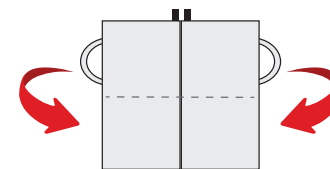

1

2

3

4

5

6

7

FR - Ce produit est destiné à un usage domestique.

Housse de protection pour ensemble table et assises ORON :

- Taille S & M. Compatible avec les ensembles table/chaises du marché de 155 à 170 cm.
- Taille L. Compatible avec les ensembles table/chaises du marché de 185 cm.

Housse de protection pour ensemble table et assises ANCÔNE :

- Compatible avec les ensembles table/chaises du marché de 220 cm.

Fixation par 4 attaches réglables et 2 liens aux extrémités.

Penser à attacher les accroches aux 4 pieds de votre table afin d'ajuster la housse de protection et éviter toute prise au vent.

Tissu épais 190gr/m2 résistant à l'abrasion. Imperméable et résistant aux UV.

Ajustable grâce à un système de liens aux deux extrémités.

Ecoulement de l'eau facilité grâce à ses coins en V.

Pliage compact pour un rangement pratique. Poignées pour suspension.

Cette housse de protection sera parfaite pour protéger vos tables et chaises lorsque vous ne les utilisez pas.

Plier la housse seulement lorsqu'elle est sèche.

Ne pas utiliser de nettoyeur haute pression.

Entretien facile, lavable en machine à 30°.

EN - This product is designed for domestic use.

Protection cover for ORON table and seats set:

- Size S & M. Fits available table/chair sets from 155 to 170 cm.
- Size L. Fits available table/chair sets of 185 cm.

Protection cover for ANCONE table and seats set:

- Fits available table/chair sets of 220 cm.

Fixing by 4 adjustable fasteners and 2 links at the ends.

Remember to attach the fasteners to the 4 feet of your table for adjusting the protection cover and keep it from flying off in the wind.

Thick fabric 190gr/m2 tear-resistant. Waterproof and resistant to UV rays.

Adjustable with a link system at both ends.

Water can drain away thanks to its V-shaped corners.