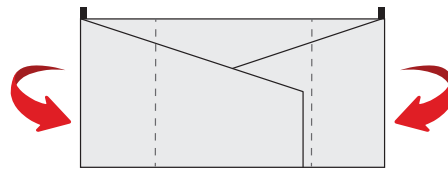

1

2

3

4

5

6

7

FR - Ce produit est destiné à un usage domestique.

Housse de protection pour ensemble table et assises ORON :

- Taille S & M. Compatible avec les ensembles table/chaises du marché de 155 à 170 cm.
- Taille L. Compatible avec les ensembles table/chaises du marché de 185 cm.

Housse de protection pour ensemble table et assises ANCÔNE :

- Compatible avec les ensembles table/chaises du marché de 220 cm.

Fixation par 4 attaches réglables et 2 liens aux extrémités.

Penser à attacher les accroches aux 4 pieds de votre table afin d'ajuster la housse de protection et éviter toute prise au vent.

Tissu épais 190gr/m2 résistant à l'abrasion. Imperméable et résistant aux UV.

Ajustable grâce à un système de liens aux deux extrémités.

Ecoulement de l'eau facilité grâce à ses coins en V.

Pliage compact pour un rangement pratique. Poignées pour suspension.

Cette housse de protection sera parfaite pour protéger vos tables et chaises lorsque vous ne les utilisez pas.

Plier la housse seulement lorsqu'elle est sèche.

Ne pas utiliser de nettoyeur haute pression.

Entretien facile, lavable en machine à 30°.

EN - This product is designed for domestic use.

Protection cover for ORON table and seats set:

- Size S & M. Fits available table/chair sets from 155 to 170 cm.
- Size L. Fits available table/chair sets of 185 cm.

Protection cover for ANCONE table and seats set:

- Fits available table/chair sets of 220 cm.

Fixing by 4 adjustable fasteners and 2 links at the ends.

Remember to attach the fasteners to the 4 feet of your table for adjusting the protection cover and keep it from flying off in the wind.

Thick fabric 190gr/m2 tear-resistant. Waterproof and resistant to UV rays.

Adjustable with a link system at both ends.

Water can drain away thanks to its V-shaped corners.