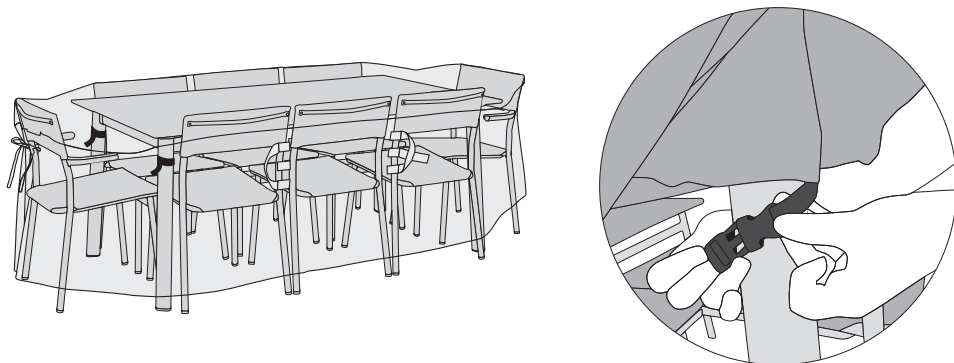

Lafuma®

MOBILIER

Housse de protection pour table et chaises Protective cover for table and chairs

Schutzhülle für Tisch- und Stuhlset - Beschermhoes voor set tafel en stoelen
Custodia di protezione per tavoli e sedute - Funda de protección conjunto mesa y sillas

ORON S/M - ORON L - ANCÔNE

Important :

à conserver pour de futurs besoins de références, à lire attentivement.

Important :

keep this manual for future reference, please read carefully.

Wichtig :

Bitte diese Anleitung für den späteren Gebrauch aufheben und sie aufmerksam lesen.

Belangrijk :

Te bewaren voor later gebruik, aandachtig lezen.

Importante :

da conservare per esigenze future di riferimento, da leggere attentamente.

Importante :

consérverse para futuras necesidades de referencia, léase atentamente.