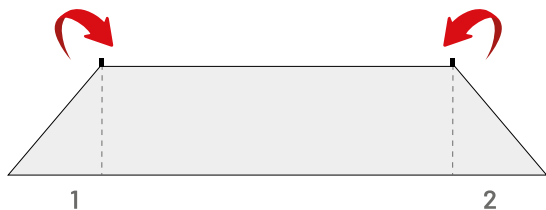

Importante :

consérverse para futuras necesidades de referencia, léase atentamente.

FR - Ce produit est destiné à un usage domestique.

Housse de protection pour lit de soleil :

- Compatible avec les modèles LAFUMA MOBILIER : MIAMI et BAYANNE
Bain de soleil ou autres lits de soleil : Hauteur 31 à 48 cm - Largeur 77 à 80 cm - Longueur 184 à 186 cm.