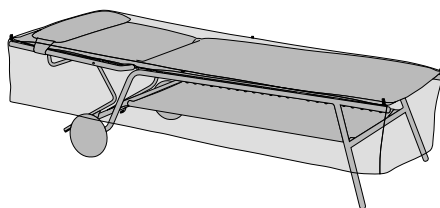

Lafuma®

MOBILIER

Housse de protection pour lit-bain de soleil Protective cover for sunbed

Schutzhülle für Sonnenliege - Beschermhoes voor Ligbed
Custodia di protezione per lettino prendisole - Funda de protección para tumbona

MIAMI & BAYANNE BAIN DE SOLEIL (SUNBED)

Important :

à conserver pour de futurs besoins de références, à lire attentivement.

Important :

keep this manual for future reference, please read carefully.

Wichtig :

Bitte diese Anleitung für den späteren Gebrauch aufheben und sie aufmerksam lesen.

Belangrijk :

Te bewaren voor later gebruik, aandachtig lezen.

Importante :

da conservare per esigenze future di riferimento, da leggere attentamente.

Importante :

consérverse para futuras necesidades de referencia, léase atentamente.