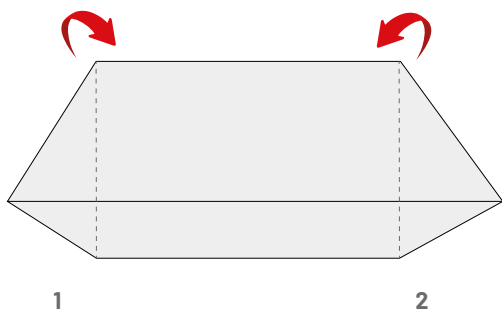

## FR - Usage domestique / Usage collectif.

Housse de protection pour fauteuil bas / banquette :

Compatible avec les banquettes VENCE / HORIZON low 2 places LAFUMA MOBILIER.

Hauteur : 70 cm - Largeur : 123 cm - Profondeur : 69 cm.