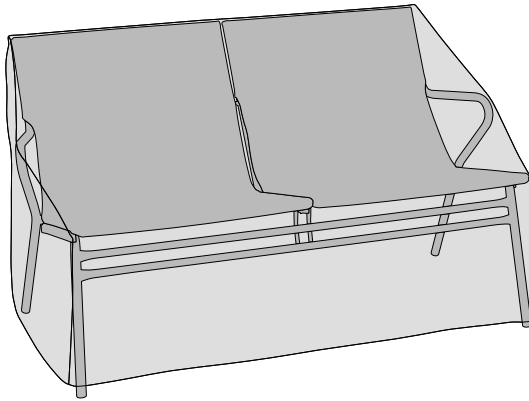

## Housse de protection pour banquette basse Protective cover for 2-seater armchair

Schutzhülle für niedrige Sitzbank - Beschermhoes voor 2-zitsbank - Custodia di protezione per panca a 2 posti - Funda protectora para banqueta de 2 plazas - Capa protetora para banco baixo de 2 lugares - Beskyttelsesovertræk til lav bænk med 2 pladser - Beskyttelsestrekk for lav 2-seters benk - Skyddshölje för låg 2-sitsbänk - Pokrowiec ochronny na niską ławkę dwuosobową - Захисний чохол для низької лавки на 2 місця - Ochranný obal na nízkou lavici pro 2 osoby

### VENCE / HORIZON fauteuil low - 2 places

---

**Important :** à conserver pour de futurs besoins de références, à lire attentivement.

**Important :** keep this manual for future reference, please read carefully.