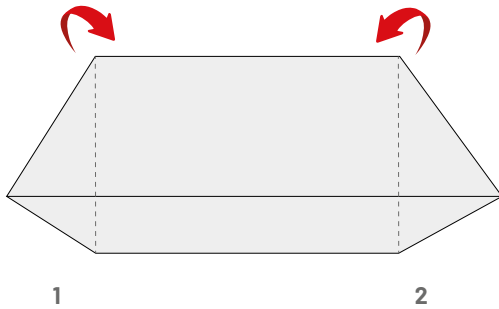

PT - Este produto é destinado a uso doméstico ou coletivo.

Capa protetora para poltrona baixa / banco:

Compatível com os bancos VENCE / HORIZON low 2 lugares da LAFUMA MOBILIER.

Altura: 70 cm - Largura: 123 cm - Profundidade: 69 cm.

Fixar os 3 ganchos à estrutura do seu produto para ajustar a capa e evitar que o vento a leve.

Tecido grosso 190g/m² resistente à abrasão. Impermeável e resistente aos raios UV.

Dobrável de forma compacta para armazenamento prático.

Alças para suspensão.

Esta capa protetora é ideal para proteger as suas poltronas quando não estiverem em uso.

Dobrar apenas quando a capa estiver seca.

Não utilizar lavadora de alta pressão.

Fácil de manter - lavável na máquina a 30°.

DA - Dette produkt er beregnet til privat eller fælles brug.

Beskyttelsesovertræk til lav lænestol / bæk:

Kompatibel med VENCE / HORIZON low 2-personers bænke fra LAFUMA MOBILIER.

Højde: 70 cm - Bredde: 123 cm - Dybde: 69 cm.

Fastgør de 3 kroge til din møbelramme for at justere overtrækket og forhindre, at det blæser væk.

Kraftigt stof på 190g/m², slidstærkt. Vandtæt og UV-bestandigt.

Kompakt foldning for nem opbevaring.

Håndtag til ophængning.

Dette overtræk er ideelt til at beskytte dine lænestole,

når de ikke er i brug.

Fold kun betrækket sammen, når det er tørt.

Brug ikke højtryksrensere.

Nem edlìgeholdelse - kan maskinvaskes ved 30°.

NO - Dette produktet er beregnet for privat eller kollektivt bruk.

Beskyttelsestrekk for lav lenestol / benk:

Kompatibelt med VENCE / HORIZON low 2-seters benker fra LAFUMA MOBILIER.

Høyde: 70 cm - Bredde: 123 cm - Dybde: 69 cm.

Fest de 2 krokene til produktets ramme for å justere trekket og unngå at det tas av vinden.

Tykt stoff 190g/m², slitesterkt. Vanntett og UV-bestendig. Kompakt sammenlegging for enkel lagring.

Håndtak for oppheng.

Dette trekket er perfekt for å beskytte lenestolene når de ikke er i bruk.

Brett sammen kun når trekket er tørt.

Ikke bruk høytrykksspyler.

Enkel rengjøring - maskinvaskes ved 30°.

SV - Denna produkt är avsedd för hem- eller kollektivt bruk.

Skyddshölje för låg fåtölj / bänk:

Kompatibelt med VENCE / HORIZON low 2-sits bänkar från LAFUMA MOBILIER.

Höjd: 70 cm - Bredd: 123 cm - Djup: 69 cm.

Fäst de 3 krokarna på möbels ram för att justera skyddet och undvika att vinden tar tag i det.

Tjockt tyg 190g/m², slitstarkt. Vattentätt och UV-beständigt.