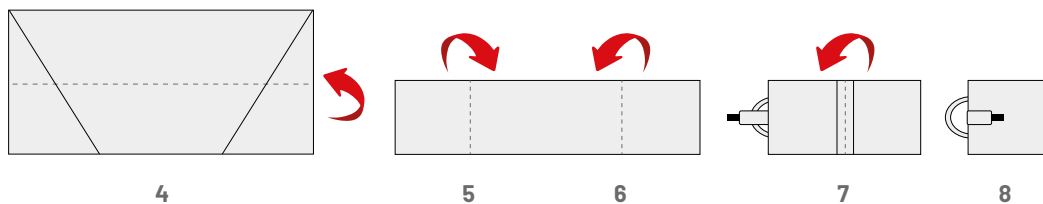

NL - Huishoudelijk gebruik / Collectief gebruik.

Beschermhoes voor lage fauteuil / bank:

Compatibel met de VENCE / HORIZON LAFUMA MOBILIER lage 2-zits fauteuils.

Hoogte: 70cm - Breedte: 123cm - Lengte: 69cm.

Vergeet niet om de 3 haken aan de structuur van je product te bevestigen om de beschermhoes vast te maken en te voorkomen dat deze wegwaait.

Zware kwaliteit stof 190 gr/m², slijtvast.

Waterdicht en UV-bestendig.

Compact opvouwbaar, dus gemakkelijk op te bergen.

Handvaten om te bevestigen.

Deze beschermhoes is perfect om je fauteuil te beschermen als je hem niet gebruikt.

Vouw de hoes alleen op wanneer droog.

Geen hogedrukreiniger gebruiken.

Gemakkelijk te onderhouden, geschikt voor de wasmachine op 30°.

IT - Uso domestico / Uso collettivo.

Custodia di protezione per poltrona bassa / panca:

Compatibile con le poltrone basse a 2 posti VENCE / HORIZON LAFUMA MOBILIER.

Altezza: 70 cm - Larghezza: 123 cm - Lunghezza: 69 cm.

Ricordate di fissare i 3 ganci alla struttura del prodotto per regolare la custodia di protezione ed evitare che si stacchi.

Tessuto spesso 190 gr/m² resistente all'abrasione.

Impermeabile e resistente ai raggi UV.

Chiusura compatta per un pratico riordino.

Maniglie per la sospensione.

Questa custodia di protezione è ideale per proteggere la poltrona quando non è utilizzata. Piegare la custodia solo quando è asciutta.

Non utilizzare dispositivi di pulizia ad alta pressione.

Facile da pulire (lavabile in lavatrice a 30°).

ES - Uso doméstico / Uso colectivo.

Funda de protección para sillón bajo / banqueta :

Compatible con los sillones bajos de 2 plazas VENCE / HORIZON LAFUMA MOBILIER.

Altura: 70 cm - Anchura: 123 cm - Longitud: 69 cm.

Recuerde fijar los 3 ganchos a la estructura de su producto para ajustar la funda de protección y evitar que se la lleve el viento.

Tejido grueso de 190 g/m² resistente a la abrasión.

Impermeable y resistente a los rayos UV.

Plegado compacto que facilita el almacenaje.

Asas para colgar.

Esta funda de protección es perfecta para proteger el sillón cuando no se utiliza.

Espere a que la funda esté seca para doblarla.

No utilice una hidrolimpiadora a alta presión.

Fácil de limpiar, lavable a máquina a 30°.