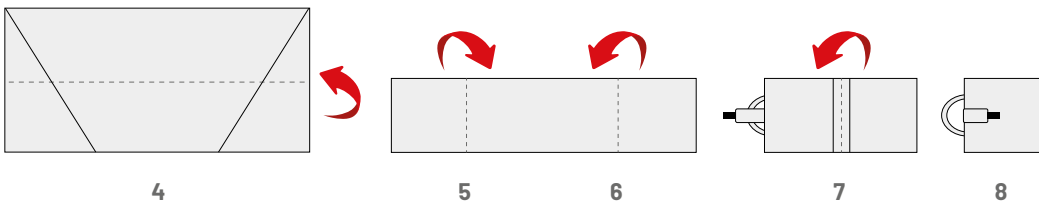

Kompakt vikning för praktisk förvaring.
Handtag för upphängning.
Det här skyddet är perfekt för att skydda dina fåtöljer när de inte används.
Vik endast ihop skyddet när det är torrt.
Använd inte högtryckstvätt.
Lätt att underhålla - maskintvätt i 30°.

PL - Produkt przeznaczony do użytku domowego lub wspólnego.

Pokrowiec ochronny na niski fotel / ławkę:
Kompatybilny z ławkami VENCE / HORIZON low 2-osobowymi marki LAFUMA MOBILIER.
Wysokość: 70 cm - Szerokość: 123 cm - Głębokość: 69 cm.

Przymocuj 3 haczyki do ramy produktu, aby dopasować pokrowiec i uniknąć porwania przez wiatr.

Gruby materiał 190 g/m² odporny na ścieranie.
Wodoodporny i odporny na promieniowanie UV.
Kompaktowe składanie dla wygodnego przechowywania.
Uchwyty do zawieszenia.
Pokrowiec idealnie chroni fotele, gdy nie są używane.
Składać tylko wtedy, gdy pokrowiec jest suchy.
Nie używać myjki ciśnieniowej.
Łatwe czyszczenie - można prać w pralce w 30°.

UK- Цей продукт призначений для домашнього або колективного використання.

Захисний чохол для низького крісла / лавки:
Сумісний з лавками VENCE / HORIZON low на 2 місця від LAFUMA MOBILIER.

Висота: 70 см – Ширина: 123 см – Глибина: 69 см.

Зафіксуйте 3 гачки до каркасу виробу, щоб надійно закріпити чохол і уникнути підхоплення вітром.

Щільна тканина 190 г/м², стійка до стирання.
Водонепроникна та стійка до УФ-променів.
Компактне складання для зручного зберігання.
Ручки для підвішування.
Цей чохол ідеально підходить для захисту крісел, коли вони не використовуються.
Складати чохол тільки після повного висихання.
Не використовувати апарат високого тиску.
Легкий догляд – прати в пральній машині при 30°.

CZ- Tento výrobek je určen pro domácí nebo společné použití.

Ochranný obal na nízké křeslo / lavici:
Kompatibilní s lavicemi VENCE / HORIZON low pro 2 osoby od LAFUMA MOBILIER.

Výška: 70 cm – Šířka: 123 cm – Hloubka: 69 cm.

Přípevněte 3 háčky ke konstrukci vašeho výrobku pro správné uchycení obalu a zabránění jeho odfouknutí.

Silná tkanina 190 g/m² odolná proti oděru. Voděodolná a odolná vůči UV záření.
Kompaktní složení pro snadné uskladnění.
Úchyty pro zavěšení.
Tento obal je ideální pro ochranu vašich křesel, když nejsou používána.
Skládejte pouze tehdy, když je obal suchý.
Nepoužívejte vysokotlaký čistič.
Snadná údržba – lze prát v pračce na 30°.